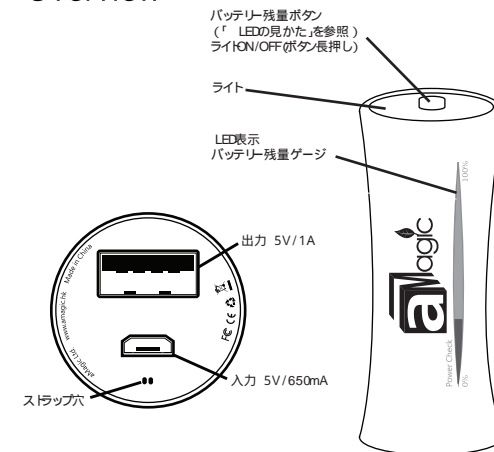

Magic Overview

付属ケーブル

スマートフォン用のコネクタ2種類があります。
必要に応じてUSBケーブルにつなげてお使いください。

2

3

3