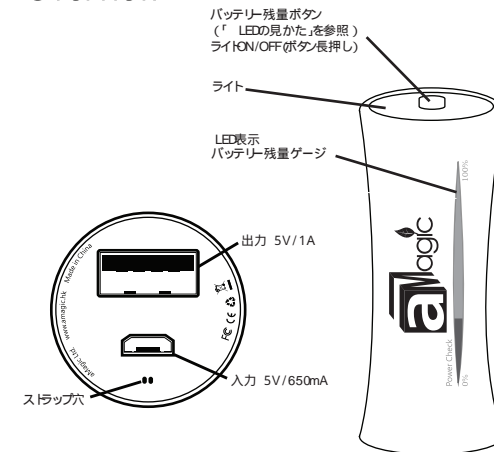

Magic Overview

付属ケーブル

スマートフォン用のコネクタ2種類があります。
必要に応じてUSBケーブルにつなげてお使いください。

2

Magic

Pocket Rechargeable Universal Battery